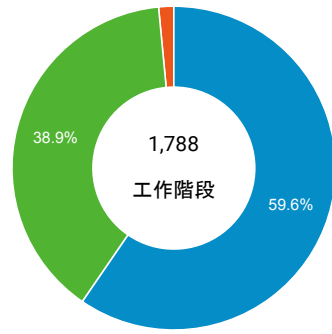

造訪 (依瀏覽器分組)

造訪和新造訪率 (依行動裝置資訊分組)

造訪 (依 裝置類別 分組)

■ desktop ■ mobile ■ tablet

造訪 (依語言分組)

語言	工作階段
zh-tw	1,546
en-us	162
zh-cn	37
en-gb	11
ja-jp	8
ko	4
ko-kr	4
de-de	2
es	2
es-es	2