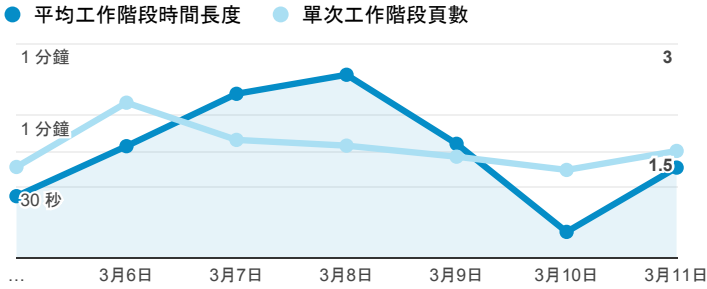

報表01_訪客

2018年3月5日 - 2018年3月11日

所有使用者
100.00% 個工作階段

平均造訪停留時間和單次造訪頁數

跳出率和平均造訪停留時間

造訪和不重複訪客

造訪和新造訪

造訪地圖

造訪 (依瀏覽器分組)

造訪和新造訪率 (依行動裝置資訊分組)

造訪 (依 裝置類別 分組)

■ desktop ■ mobile ■ tablet

造訪 (依語言分組)

語言	工作階段
zh-tw	1,546
en-us	162
zh-cn	37
en-gb	11
ja-jp	8
ko	4
ko-kr	4
de-de	2
es	2
es-es	2