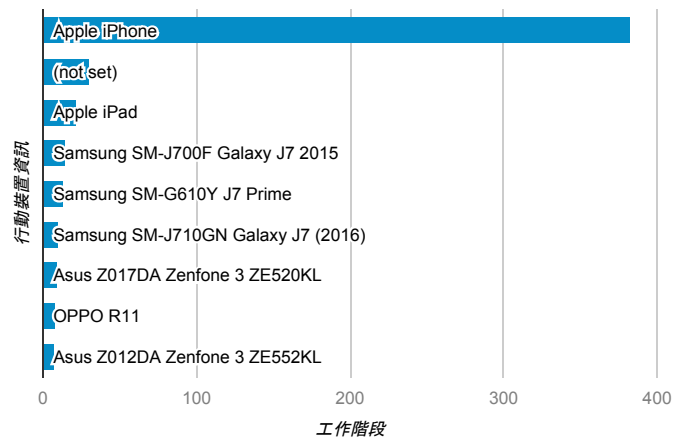

造訪和新造訪率 (依行動裝置資訊分組)