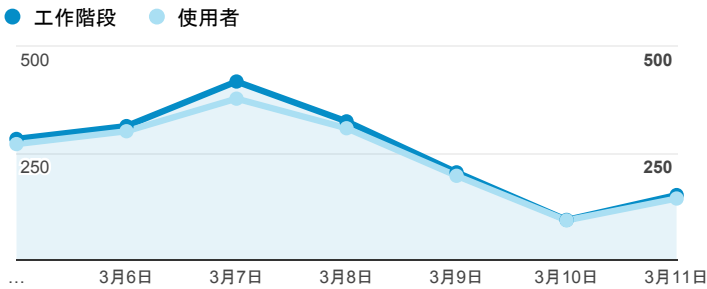

報表01_訪客

2018年3月5日 - 2018年3月11日

所有使用者
100.00% 個工作階段

平均造訪停留時間和單次造訪頁數

跳出率和平均造訪停留時間

造訪和不重複訪客

造訪和新造訪

造訪地圖

造訪 (依瀏覽器分組)

造訪和新造訪率 (依行動裝置資訊分組)

造訪 (依 裝置類別 分組)

■ desktop ■ mobile ■ tablet

造訪 (依語言分組)

語言	工作階段
zh-tw	1,546
en-us	162
zh-cn	37
en-gb	11
ja-jp	8
ko	4
ko-kr	4
de-de	2
es	2
es-es	2