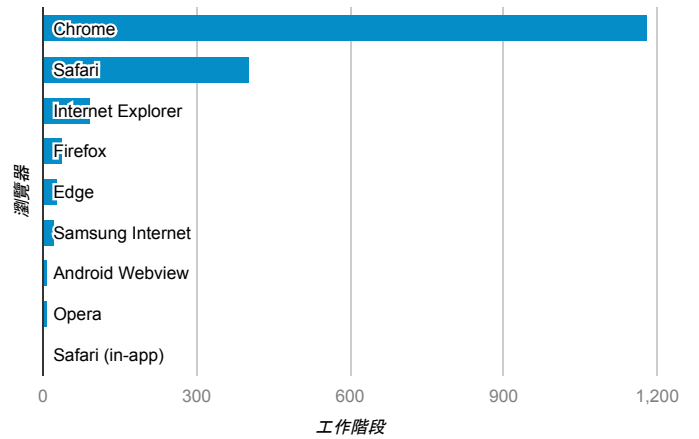

造訪 (依瀏覽器分組)