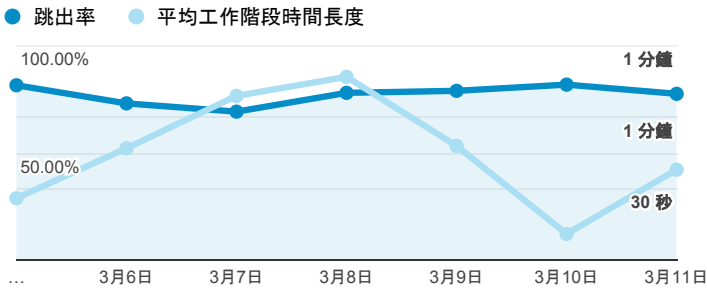

報表01_訪客

2018年3月5日 - 2018年3月11日

所有使用者
100.00% 個工作階段

平均造訪停留時間和單次造訪頁數

跳出率和平均造訪停留時間

造訪和不重複訪客

造訪和新造訪

造訪地圖

造訪 (依瀏覽器分組)

造訪和新造訪率 (依行動裝置資訊分組)

造訪 (依 裝置類別 分組)

■ desktop ■ mobile ■ tablet

造訪 (依語言分組)

語言	工作階段
zh-tw	1,546
en-us	162
zh-cn	37
en-gb	11
ja-jp	8
ko	4
ko-kr	4
de-de	2
es	2
es-es	2