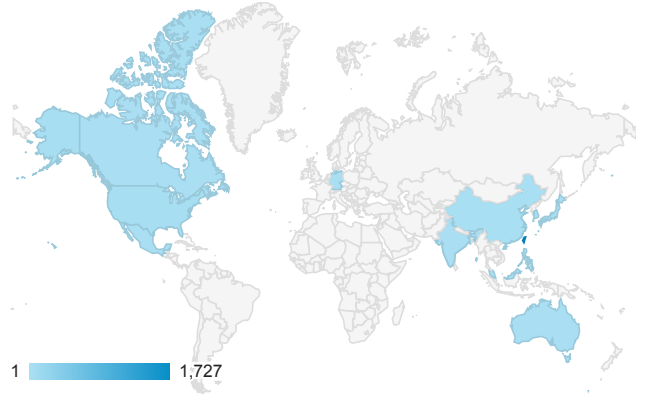

報表01_訪客

2018年3月5日 - 2018年3月11日

所有使用者
100.00% 個工作階段

平均造訪停留時間和單次造訪頁數

跳出率和平均造訪停留時間

造訪和不重複訪客

造訪和新造訪

造訪地圖