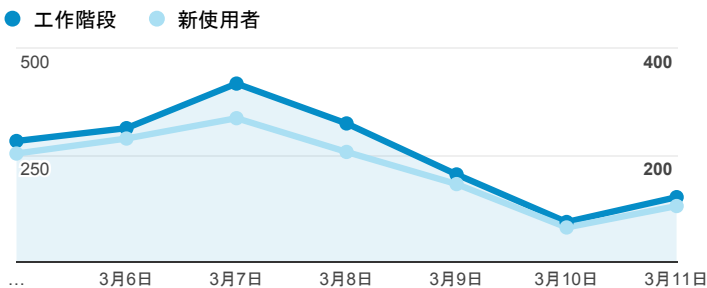

報表01_訪客

2018年3月5日 - 2018年3月11日

所有使用者
100.00% 個工作階段

平均造訪停留時間和單次造訪頁數

跳出率和平均造訪停留時間

造訪和不重複訪客

造訪和新造訪

造訪地圖

造訪 (依瀏覽器分組)

造訪和新造訪率 (依行動裝置資訊分組)

造訪 (依 裝置類別 分組)

■ desktop ■ mobile ■ tablet

造訪 (依語言分組)

語言	工作階段
zh-tw	1,546
en-us	162
zh-cn	37
en-gb	11
ja-jp	8
ko	4
ko-kr	4
de-de	2
es	2
es-es	2